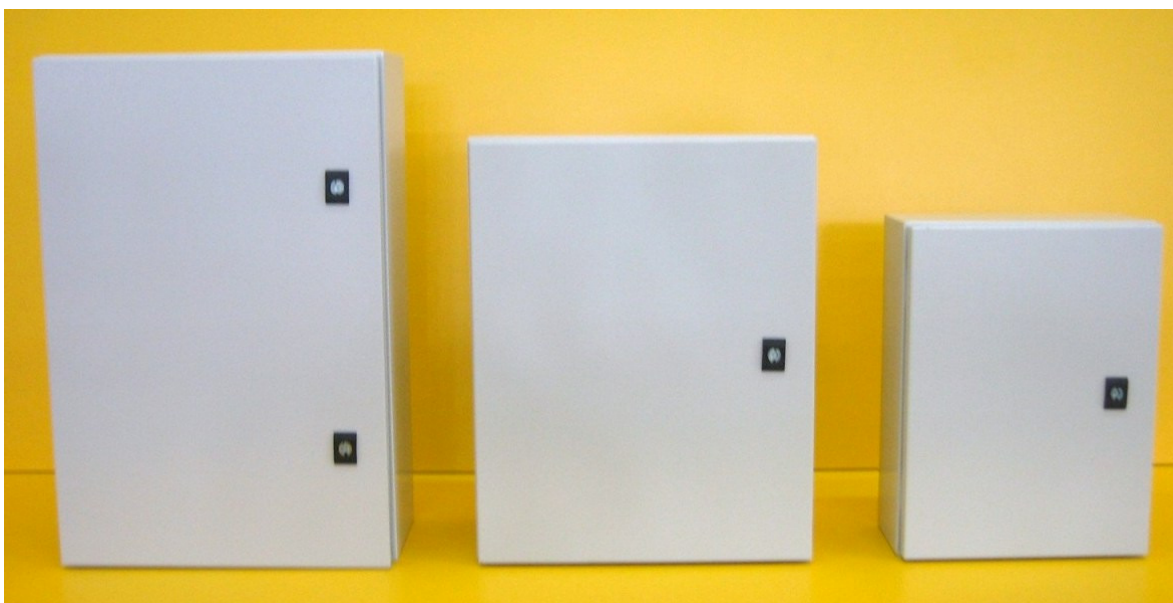

## CASSETTE METALLICHE

Le cassette in lamiera verniciata sono provviste di:

- Piastra interna in lamiera zincata
- Piastra passacavi in lamiera verniciata
- Staffe di fissaggio a parete
- Cerniere smontabili che permettono di invertire il senso di apertura della porta
- Apertura nella parte inferiore da chiudere con piastra passacavi verniciata e kit viteria di fissaggio fornita a corredo

Grado di protezione IP55

Dimensioni esterne (mm)

Codice	Altezza	Larghezza	Profondità
234 C	400	300	150
240 C	500	400	200
242 C	600	400	200
243 C	600	400	250
247 C	800	600	250
249 C	1000	600	250
250 C	1000	600	300
251 C	1200	600	300